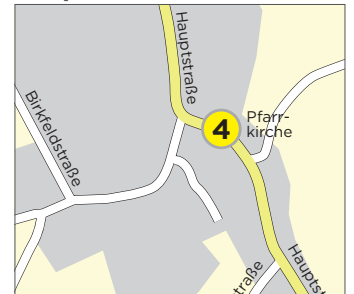

Walpersbach