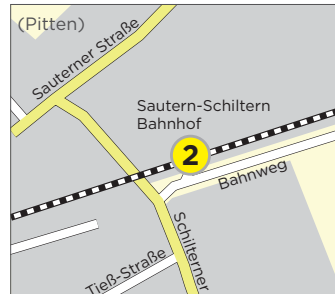

AST

**AST
Thermen
GEMEINDEN**

Thermen Gemeinden

Pitten – Walpersbach – Bad Erlach – Lanzenkirchen – Katzelsdorf

Katzelsdorf

**Frohdorfer/
Sägewerkssiedlung**

Lanzenkirchen

Eichbüchl

Föhrenau

Pitten

Bad Erlach

Leiding

Sautern

Brunn Feuerwehr

Walpersbach

Wr. Neustadt

← 19:45 22:51 01:06

→ 23:15 01:15 03:15

*Ab Cine Nova Center

†Ab Domplatz

Katzelsdorf

← 19:31 22:31 00:46

→ 23:39 01:35 03:35

Lanzenkirchen

← 19:23 22:23 00:38

→ 23:47 01:43 03:43

Walpersbach

← 19:13 22:13 00:28

→ 23:57 01:53 03:53

Bad Erlach

← 19:10 22:10 00:25

→ 00:00 01:56 03:56

Pitten

← 19:00 22:00 00:15

→ 00:10 02:06 04:06